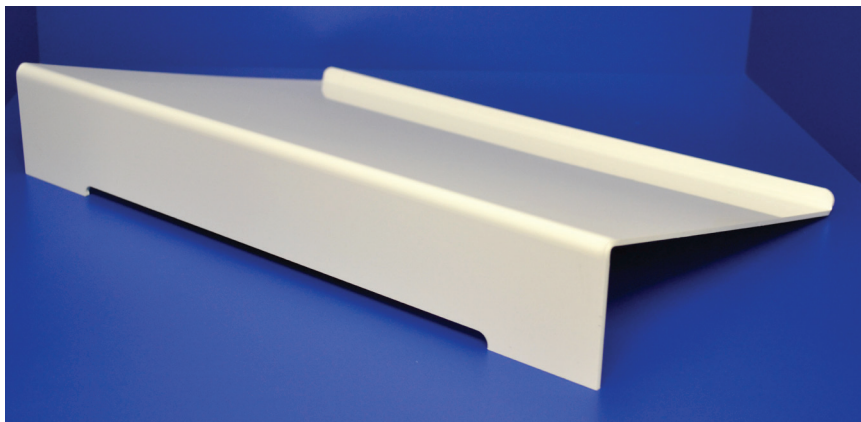

Sonderfarben auf Anfrage

1 Stück	49.50 CHF
ab 25 Stück	45.00 CHF
ab 50 Stück	42.00 CHF

exkl. MwSt, ab Werk

Plexiglas® resist
farblos, bruchfest

54.50 CHF
50.00 CHF
47.00 CHF

exkl. MwSt, ab Werk

PVC
Farben

1 Stück	28.50 CHF
ab 25 Stück	25.00 CHF
ab 50 Stück	23.00 CHF