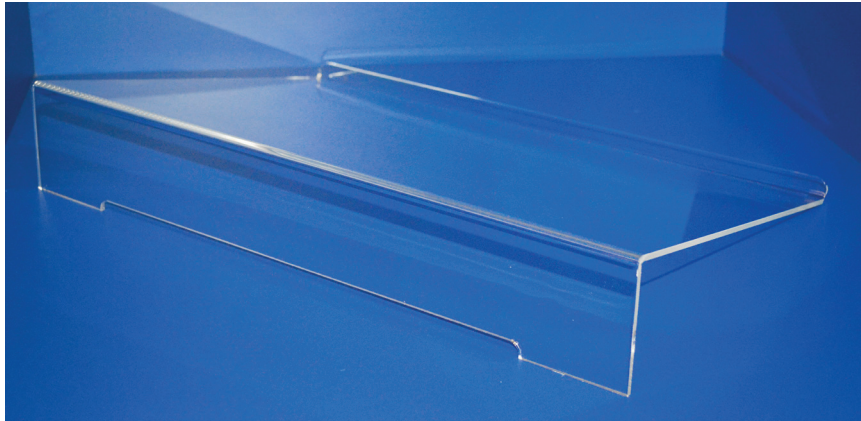

Prospecta-Schweiz
Voltastrasse 50a
6005 Luzern
041 312 19 90
info@prospecta-schweiz.ch
www.prospecta-schweiz.ch

Dokumentenauflage

Grösse A3 quer, 420 x 297mm, Höhe 70mm
mit rückseitigem Kabeleinzug

Plexiglas® in glanz/matt
Farben